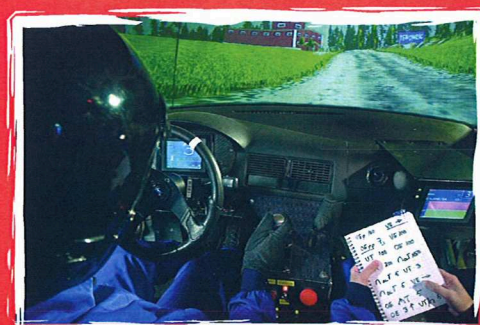

# RALLISIMULAATTORI

**Muutama sekunti lähtöön: kierrokset nousevat ja jännitys tiivistyy...**

**Tapahtumapaikkana legendaarinen Ouninpohjan erikoiskoe ja ratissa olet sinä!**

Nyt on mahdollista kokea rallin ajamisen jännitys ja tunnelma turvallisesti ja mukavasti sisätiloissa. RRteam on yhteistyössä legendaarisen simulaattorivalmistajan Simrac Oy:n kanssa tuonut Keski-Suomeen ainutlaatuisen Simrac- rallisimulaattorin, jolla pääset kokemaan Ouninpohjan erikoiskokeen hypyt ja kurvit itse ajaen.

## Aito elämys oikealla autolla

Simulaattorin ralliautoon istuminen on vaikuttava hetki. Tämän lähemmäksi WRC-autolla ajamisen tunnelmaa tuskin pääset ilman ammattilaissopimusta. Oikeat hallintalaitteet, ralli-istuimet ja turvakaaret luovat ohjaamoon todentuntuisen rallitunnelman. Simulaattorin liikkeet, rallin äänimaailma ja upea maisema simuloivat hyppyjä, kiihdytyksiä, jarrutuksia ja mutkien G-voimia. Valittavana on autotyyppejä nostalgisesta takavetoisesta aina nelivetoiseen ralliohjukseen asti. Sokerina pohjalla ammattilaisten tietojen pohjalta mallinnettu Ford Focus WRC.

## Legendaarinen Ouninpohja

Ouninpohjan erikoiskoe -käsite saa jokaisen sen haasteet kokeneen rallikuljettajan tuntemaan kunnioitusta legendaarista erikoiskoetta kohtaan. Maailman vaikeimmaksi valittu erikoiskoe on uskomattoman tarkasti mallinnettu simulaattorin tapahtumapaikaksi. Valkoisen talon hyppyrä, Kakariston risteys ja Ounin talon kierto tuntuvat luissa ja ytimissä simulaattoriajon aikana. Pätikä on mahdollista ajaa myös toisinpäin, talviolosuhteissa ja pimeässä.